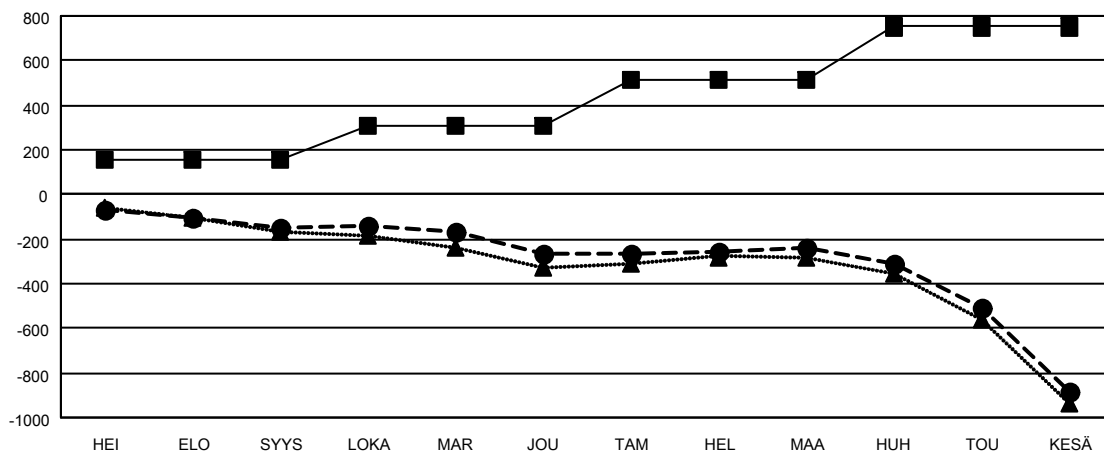

GMT MONTHLY MEMBERSHIP PROGRESS REPORT

Results as of: 6/30/2024

Multiple District 107

LOCATION: FINLAND

GMT: OPEN

GMT VAALIPIIRI 4

Klubit				jäsentä			
TULOKSET 2023-2024				TULOKSET 2023-2024			
NELJÄNNES	UUDEN KLUBIN TAVOITE	UUDET KLUBIT	LOPETETUT KLUBIT	NELJÄNNES	JÄSENKASVUN NETTOTAVOITE	TOTEUTUNUT JÄSENKASVU	POISTETUT JÄSENET (mukaan lukien siirrot)
HEI/ELO/SYYS	0	0	6	HEI/ELO/SYYS	155	155	290
LOKA/MAR/JOU	1	0	1	LOKA/MAR/JOU	154	255	342
TAM/HEL/MAA	2	0	1	TAM/HEL/MAA	202	288	235
HUH/TOU/KESÄ	11	0	19	HUH/TOU/KESÄ	240	192	791

TAVOITTEET JA UUDET KLUBIT, KUMULATIIVINEN

- - NYKYISEN VUODEN TAVOITTEET UUSILLE KLUBEILLE
- - NYKYISEN VUODEN UUDET KLUBIT
- ▲ - VIIME VUODEN UUDET KLUBIT

TAVOITTEET JA JÄSENET, KUMULATIIVINEN

- - JÄSENKASVUN NETTOTAVOITE
- - TOTEUTUNUT JÄSENKASVU
- ▲ - VIIME VUODEN TODELLINEN JÄSENMAÄRÄ