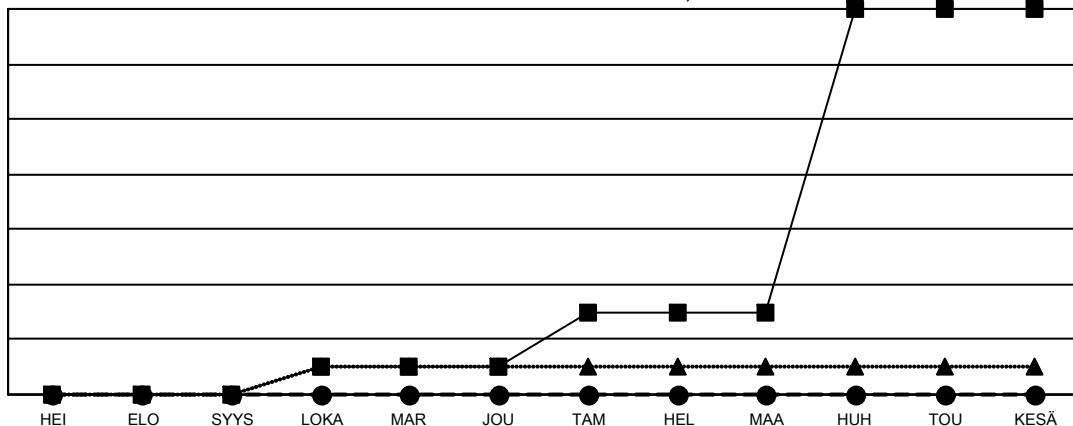

GMT MONTHLY MEMBERSHIP PROGRESS REPORT

Results as of: 6/30/2024

Multiple District 107

LOCATION: FINLAND

GMT: OPEN

GMT VAALIPIIRI 4

Klubit				jäsentä			
TULOKSET 2023-2024				TULOKSET 2023-2024			
NELJÄNNES	UUDEN KLUBIN TAVOITE	UUDET KLUBIT	LOPETETUT KLUBIT	NELJÄNNES	JÄSENKASVUN NETTOTAVOITE	TOTEUTUNUT JÄSENKASVU	POISTETUT JÄSENET (mukaan lukien siirrot)
HEI/ELO/SYYS	0	0	6	HEI/ELO/SYYS	155	155	290
LOKA/MAR/JOU	1	0	1	LOKA/MAR/JOU	154	255	342
TAM/HEL/MAA	2	0	1	TAM/HEL/MAA	202	288	235
HUH/TOU/KESÄ	11	0	19	HUH/TOU/KESÄ	240	192	791

TAVOITTEET JA UUDET KLUBIT, KUMULATIIVINEN

- - NYKYISEN VUODEN TAVOITTEET UUSILLE KLUBEILLE
- - NYKYISEN VUODEN UUDET KLUBIT
- ▲ - VIIME VUODEN UUDET KLUBIT

TAVOITTEET JA JÄSENET, KUMULATIIVINEN

- - JÄSENKASVUN NETTOTAVOITE
- - TOTEUTUNUT JÄSENKASVU
- ▲ - VIIME VUODEN TODELLINEN JÄSENMAÄRÄ